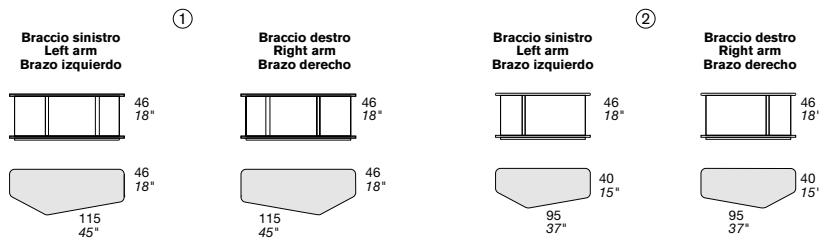

OTELLO Coffee Table

DATI TECNICI

- Struttura in multistrato rivestita in essenza color wengé
- Piede in acciaio colore nero trasparente, altezza 18 e 30 cm

TECHNICAL DATA

- Structure in plywood covered with wood veneer wengé color
- Black transparent steel feet 18 and 30 cm (7" and 11.8") high

DATOS TÉCNICOS

- Estructura en madera multicapa cubierta en esencia color wengé
- Patas de acero, color negro transparente, altura 18 e 30 cm

OUVERTURE Bookcase

DATI TECNICI

- Struttura in legno massello e multistrato rivestito in essenza

TRIBAS

DATI TECNICI

- Struttura in metallo
- Piano in vetro trasparente
- Piano intermedio in multistrato
- Rivestimento non sfoderabile

TECHNICAL DATA

- Structure in metal
- Transparent glass top
- Intermediate shelf in plywood
- Not removable cover

DATOS TÉCNICOS

- Estructura en metal
- Superficie en cristal transparente
- Estante intermedio en multicapa
- No desenfundable