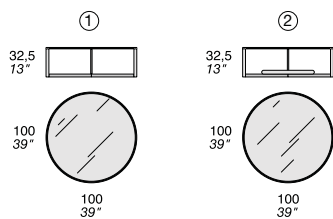

TRIBAS

DATI TECNICI

- Struttura in metallo
- Piano in vetro trasparente
- Piano intermedio in multistrato
- Rivestimento non sfoderabile

TECHNICAL DATA

- Structure in metal
- Transparent glass top
- Intermediate shelf in plywood
- Not removable cover