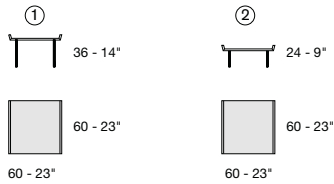

OTELLO Coffee Table

DATI TECNICI

- Struttura in multistrato rivestita in essenza color wengé
- Piede in acciaio colore nero trasparente, altezza 18 e 30 cm

TECHNICAL DATA

- Structure in plywood covered with wood veneer wengé color
- Black transparent steel feet 18 and 30 cm (7" and 11.8") high

DATOS TÉCNICOS

- Estructura en madera multicapa cubierta en esencia color wengé
- Patas de acero, color negro transparente, altura 18 e 30 cm

OUVERTURE Bookcase

DATI TECNICI

- Struttura in legno massello e multistrato rivestito in essenza