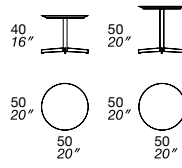

## DATI TECNICI

- Struttura in metallo
- Opzione piano in marmo
- Opzione piano in multistrato rivestito in essenza
- Opzione piano in multi strato rivestito in pelle
- Antiscivolo in plastica
- **Rivestimento non sfoderabile**

hexagon

rectangle

circle

ellipse

plectrum